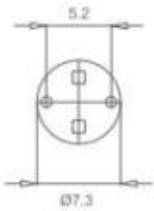

## Product Dimensions (L x W x H)

Ø86 X 138 X 174 mm (Tol.±5 mm)